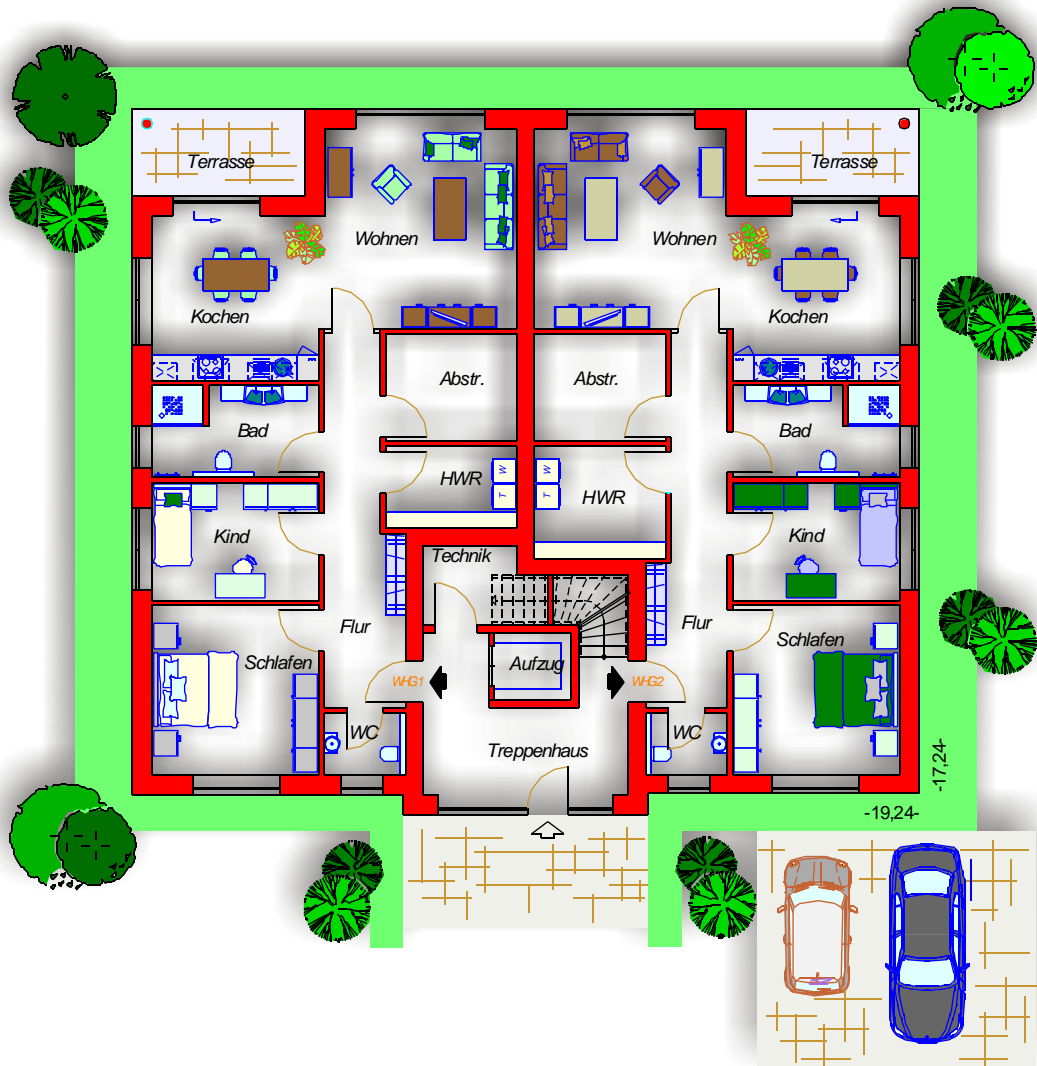

## Neubau Wohnhaus mit 5 Wohnungen

*Vom Entwurf...  
...bis zur Fertigstellung.  
Alles aus einer Hand.*

Norddeutsche Bauernsiedlung GmbH [www.bauernsiedlung.de](http://www.bauernsiedlung.de)

Hauptgeschäftsstelle Hannover  
 30173 Hannover · Hans-Böckler-Allee 20  
 Tel.: 0511-30424-0 · Fax: 0511-30424-40  
[nbs-hannover@bauernsiedlung.de](mailto:nbs-hannover@bauernsiedlung.de)